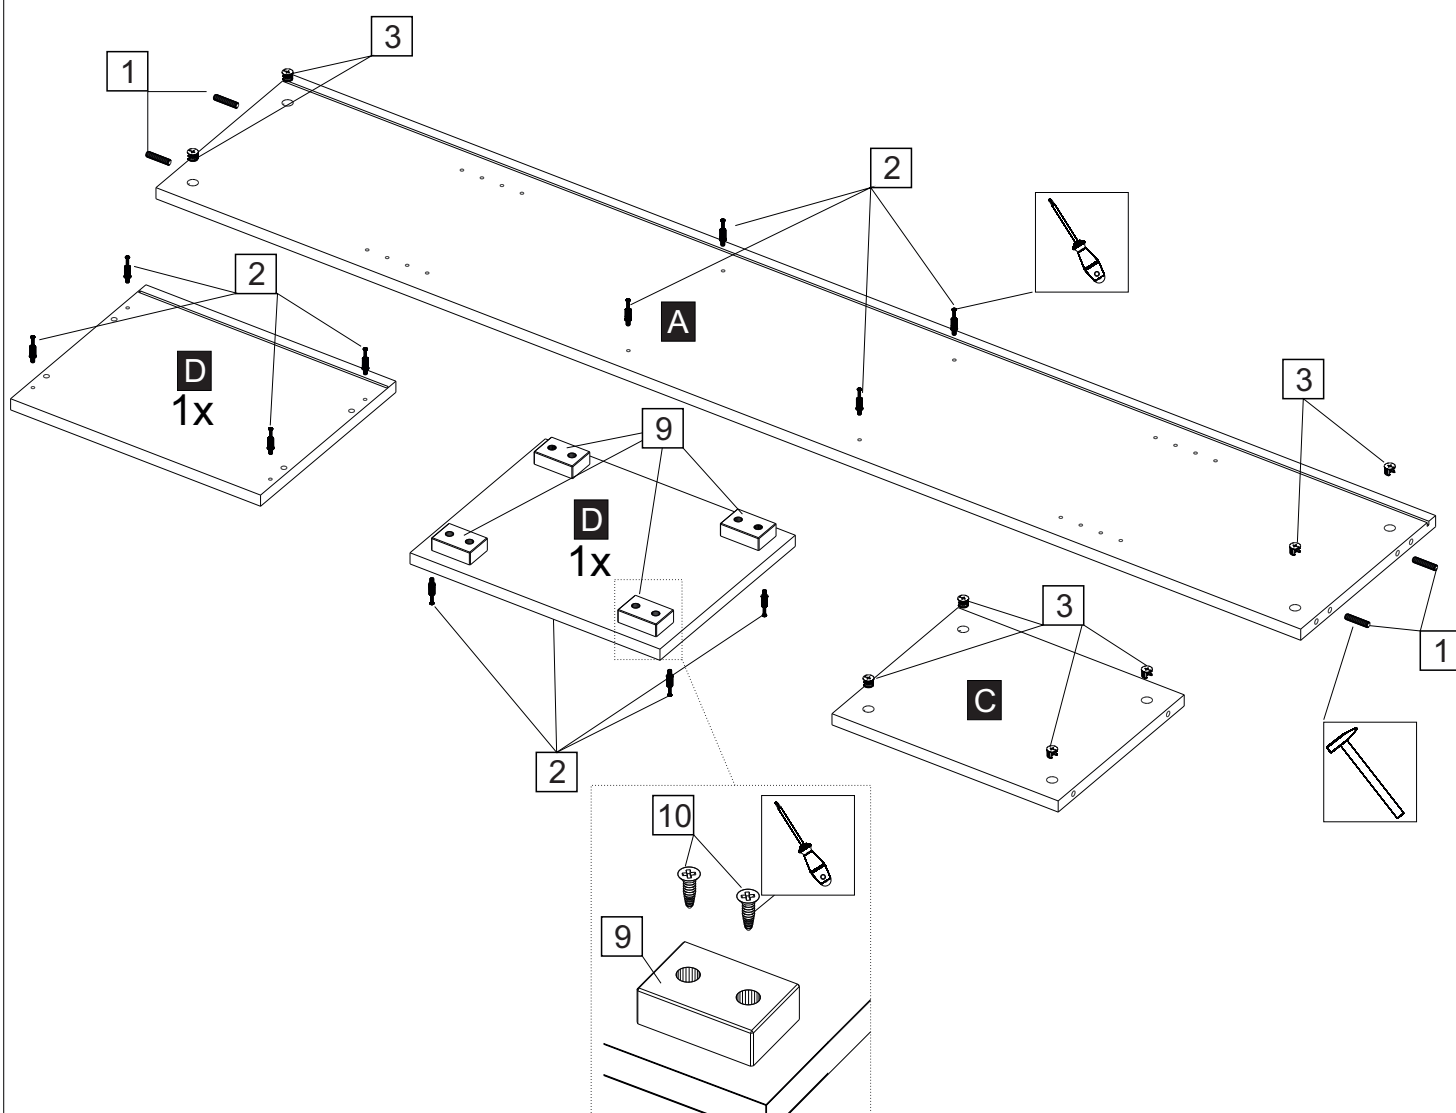

avaks
nábytok

Nicole

regál 400

	400
	1888
	320

1/1

1		2		3		4		5		6		7	
kolík 8x35	8ks	tiahlo	16ks	excenter	16ks	krytka excentra	16ks	trojuholník chrbát	8ks	skrutka zh 3,5x20	8ks	podperka 5x5	8ks
8		9		10									
klinec 1,2x25	10ks	klzák Herman	4ks	skrutka zh 5x25	8ks								

1.

2.

3.