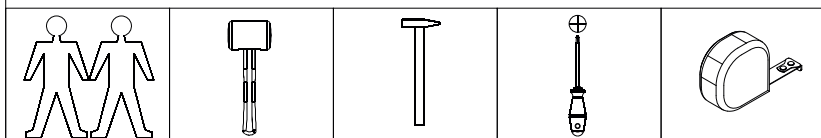

avaks
nábytok

Nicole

regál 400

	400
	1888
	320

1/1

1		2		3		4		5		6		7	
kolík 8x35	8ks	tiahlo	16ks	excenter	16ks	krytka excentra	16ks	trojuholník chrbát	8ks	skrutka zh 3,5x20	8ks	podperka 5x5	8ks
8		9		10									
klinec 1,2x25	10ks	klzák Herman	4ks	skrutka zh 5x25	8ks								