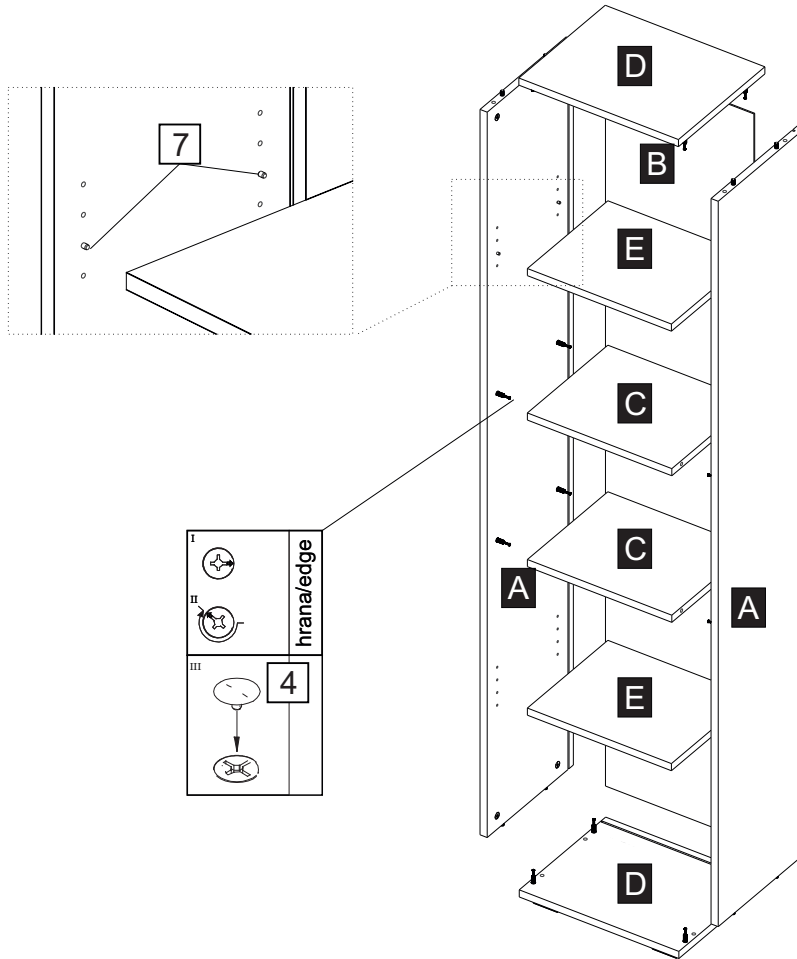

avaks
nábytok

Nicole

regál 400

	400
	1888
	320

1/1

1		2		3		4		5		6		7	
kolík 8x35	8ks	tiahlo	16ks	excenter	16ks	krytka excentra	16ks	trojuholník chrbát	8ks	skrutka zh 3,5x20	8ks	podperka 5x5	8ks
8		9		10									
klinec 1,2x25	10ks	klzák Herman	4ks	skrutka zh 5x25	8ks								

1.

2.

3.