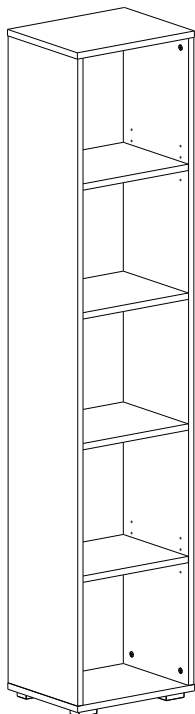

avaks
nábytok

Nicole

regál 400

	400
	1888
	320

1/1

1		2		3		4		5		6		7	
kolík 8x35	8ks	tiahlo	16ks	excenter	16ks	krytka excentra	16ks	trojuholník chrbát	8ks	skrutka zh 3,5x20	8ks	podperka 5x5	8ks
8		9		10									
klinec 1,2x25	10ks	klzák Herman	4ks	skrutka zh 5x25	8ks								

1.

2.

3.